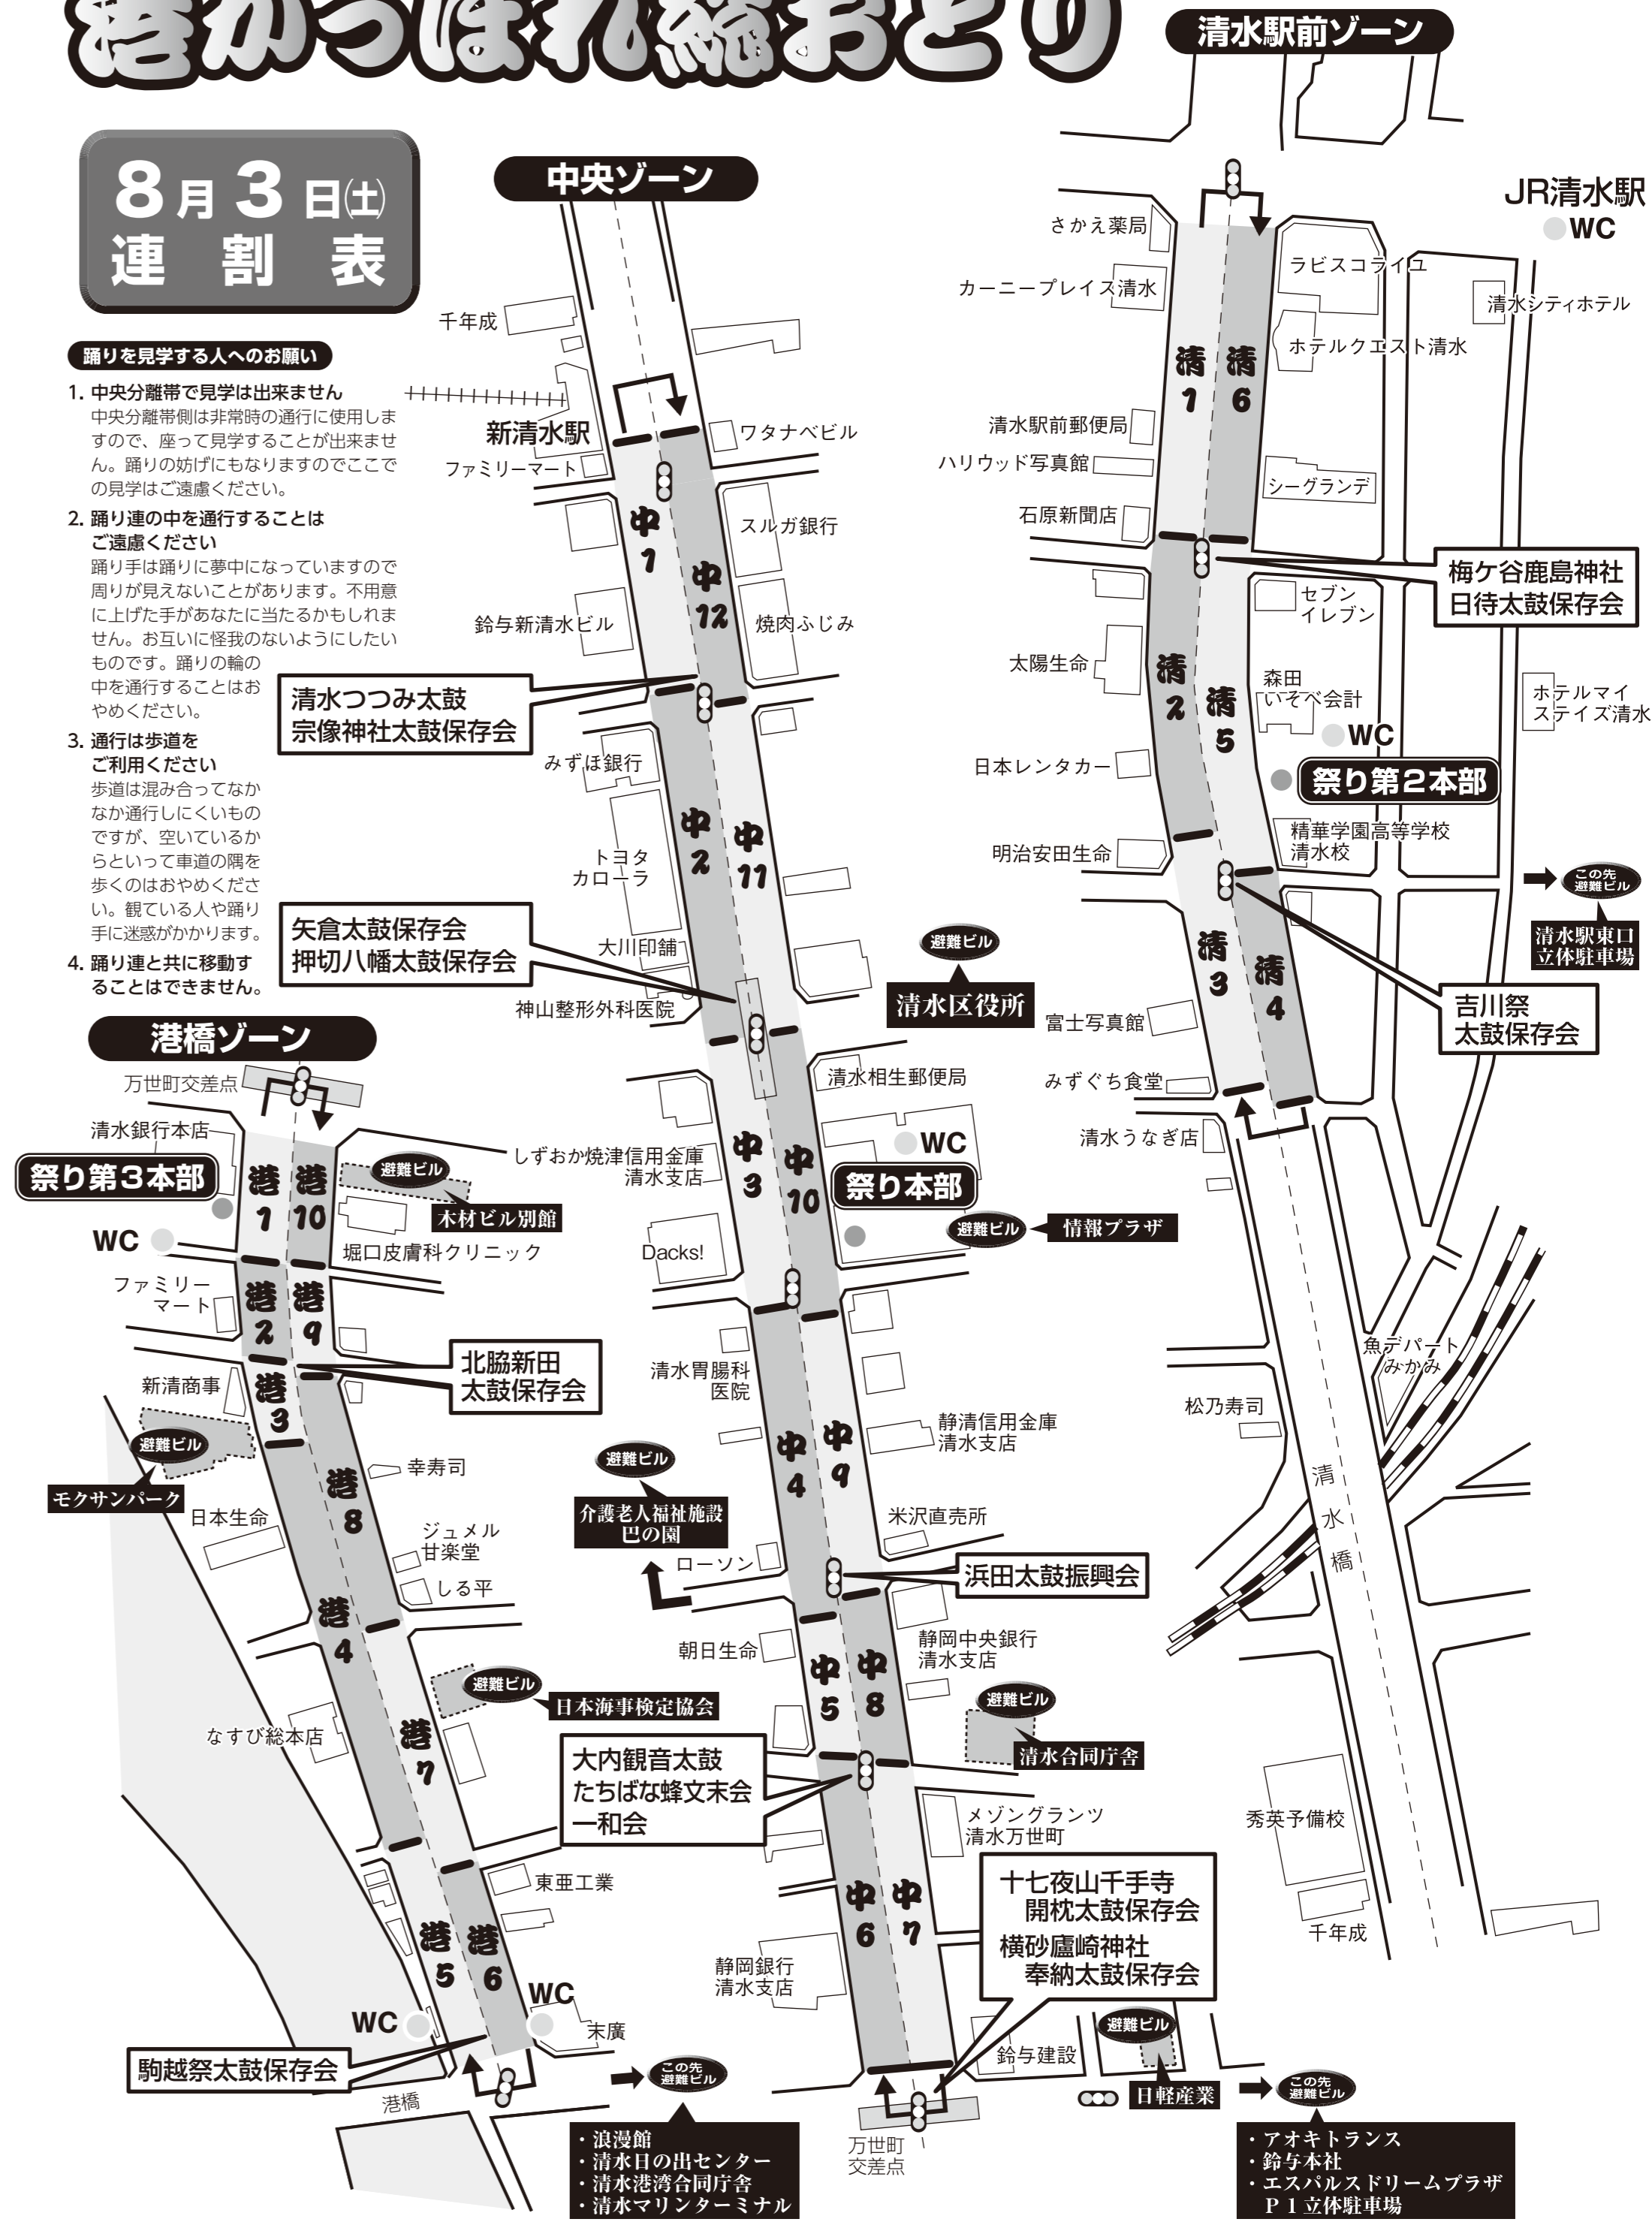

土曜日踊り参加連一覧 (区域はゾーンごとの踊り開始スタート位置です)

連	名	区域
アイエイアイ		中4-1
暁緒唯		中12-4
葵や一晴		中1-2
特別養護老人ホームあすなろの家		港8-5
天晴		清2-9
アップビート		中3-4
あひる艦隊		港7-1
UPNEST		中1-3
株式会社天野回漕店		港9-2
Unconditional Love		港6-2
EAST BLUE		清4-3
Eatting & sleeping		清5-11
苺		中8-3
ISSAC		中8-4
うどmamaめいづ		中3-6
うみうさぎ		清6-4
SSKグループ		港1-1
F & F 音楽教室		港4-4
MK		中9-2
ANGELS RAIMENT		清2-6
Angel butterfly		清5-6
OPP		清5-2
岡地区体育会		港5-3
おしゃべり英会話教室		港3-2
男盛り女咲き (仮)		港3-1
踊る宮代町1丁目		港2-1
ガールスカウト清水連絡協議会		清2-1
学生ダンサー連合		中5-2
影舞		港7-4
かっぱれくらぶ		中8-1
静岡県建築士会清水地区「活惚匠組」		中7-4
KAPILINA(カピリナ)		清2-2
夏舞斗		中9-1
上二丁目婦人部		港7-2
come7go		港6-1
夏恋		中4-3
かんばい娘とゆかいな仲間たち		港5-1
北のボンボコ		中6-5
キティーちゃんズ		港8-3
行政書士会 清水支部		中7-6
喜龍		清4-2
海月		中2-5
Green		清1-6
仔熊祭好		中11-5
心は錦		中11-6
五反田楽友舞		清3-4
鼓都舞		中2-2
駒越地区連合自治会		港5-5
こわれ屋		中9-4
ざ・KAPPORE・港会		港5-2
桜嵐舞		中11-4
THE モトムス		清3-5

港かっほれ総おどり

8月3日(土)
連 割 表

踊りを見学する人へお願い

- 中央分離帯で見学は出来ません
中央分離帯側は非常時の通行に使用しますので、座って見学することが出来ません。踊りの妨げにもなりますのでこの見学はご遠慮ください。
- 踊り連の中を通行することは
ご遠慮ください
踊り手は踊りに夢中になっていますので周りが見えないことがあります。不用意に上げた手があなたに当たるかもしれません。お互いに怪我のないようにしたいものです。踊りの輪の中を通行することはおやめください。
- 通行は歩道をご利用ください
歩道は混み合っとなかなか通行しにくいものですが、空いているからといって車道の隅を歩くのはおやめください。観ている人や踊り手に迷惑がかかります。
- 踊り連と共に移動することはできません。